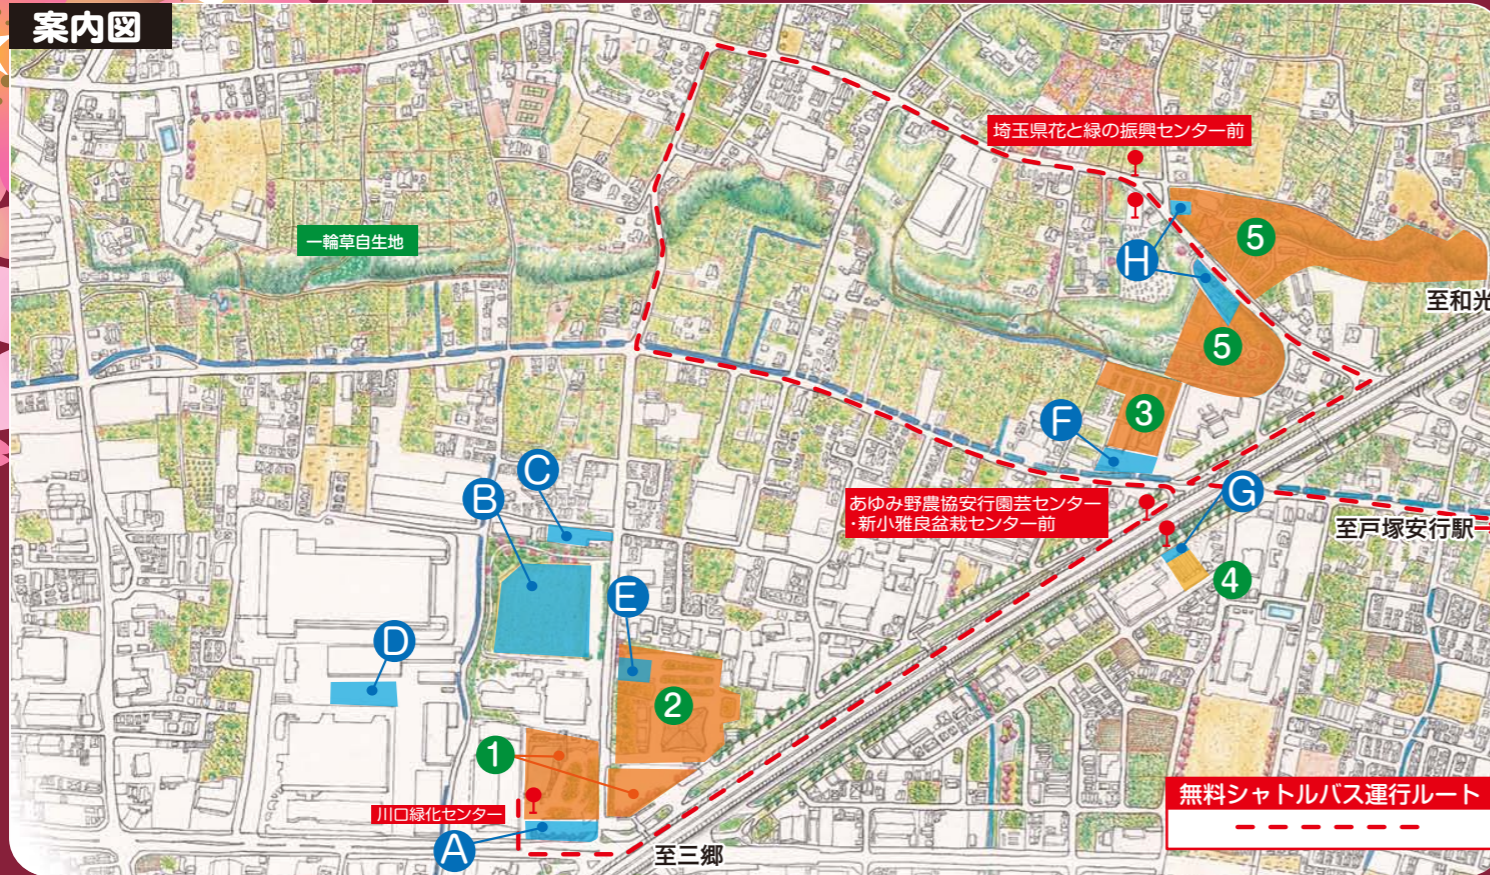

案内図

5会場
実施!

交通アクセス

アクセス

- ① 川口緑化センター(樹里安)/道の駅「川口・あんぎょう」
- ② 川口市営植物取引センター
  電車 埼玉高速鉄道線「戸塚安行駅」下車1番出口 徒歩20分
  バス JR川口駅東口 安行出羽行「川口緑化センター」下車
  東武線草加駅西口 草加市立病院経由安行出羽行「川口緑化センター」下車
  車 国道298号線 川口JCTから草加方面へ約10分
- ③ あゆみ野農協安行園芸センター
- ④ 新小雅良盆栽センター
  電車 埼玉高速鉄道線「戸塚安行駅」下車1番出口 徒歩10分
  車 国道298号線 安行(東)交差点付近
- ⑤ 埼玉県花と緑の振興センター
  電車 埼玉高速鉄道線「戸塚安行駅」下車1番出口 徒歩20分
  車 国道298号線 植物振興センター交差点を南に0.2km

駐車場

- A 川口緑化センター第1駐車場
  全日 36台駐車可 身障者用1台
- B 安行スポーツセンターグラウンド
  臨時駐車場
  午前9時～午後5時まで 約380台駐車可
- C 川口緑化センター第3駐車場
  午前9時～午後6時まで 26台駐車可
- D 川口中央青果市場 臨時駐車場
  12日(土)のみ午前9時～午後5時まで 約45台駐車可
- E 川口市営植物取引センター(直売所) 駐車場
  午前9時～午後6時まで 16台駐車可
- F あゆみ野農協安行園芸センター 駐車場
  午前9時～午後6時まで 54台駐車可
- G 新小雅良盆栽センター 駐車場
  午前9時～午後5時まで 10台駐車可
- H 埼玉県花と緑の振興センター 駐車場
  午前9時～午後4時30分まで 20台駐車可 身障者用1台

無料 シャトルバス

埼玉高速鉄道線戸塚安行駅発 各会場経由 川口緑化センター行
※最終便のみ川口緑化センター17時10分発

バス時刻表

川口緑化センター行き	戸塚安行駅		埼玉県花と緑の振興センター前		あゆみ野農協安行園芸センター-新小雅良盆栽センター前		
	乗客	空席	乗客	空席	乗客	空席	
8:00	46		53		57		
9:00	30		37		41		
10:00	15		22		26		
11:00	00	45	07	52	11	56	
12:00	30		37		41		
13:00	15		22		26		
14:00	00	45	07	52	11	56	
15:00	30		37		41		
16:00	15		22		26		
戸塚安行駅行き	川口緑化センター		あゆみ野農協安行園芸センター-新小雅良盆栽センター前		埼玉県花と緑の振興センター前		
	乗客	空席	乗客	空席	乗客	空席	
	9:00	05		07		11	
	10:00	00	45	02	47	06	51
	11:00	30		32		36	
	12:00	15		17		21	
	13:00	00	45	02	47	06	51
14:00	30		32		36		
15:00	15		17		21		
16:00	00	45	02	47	06	51	
17:00	10		13		17